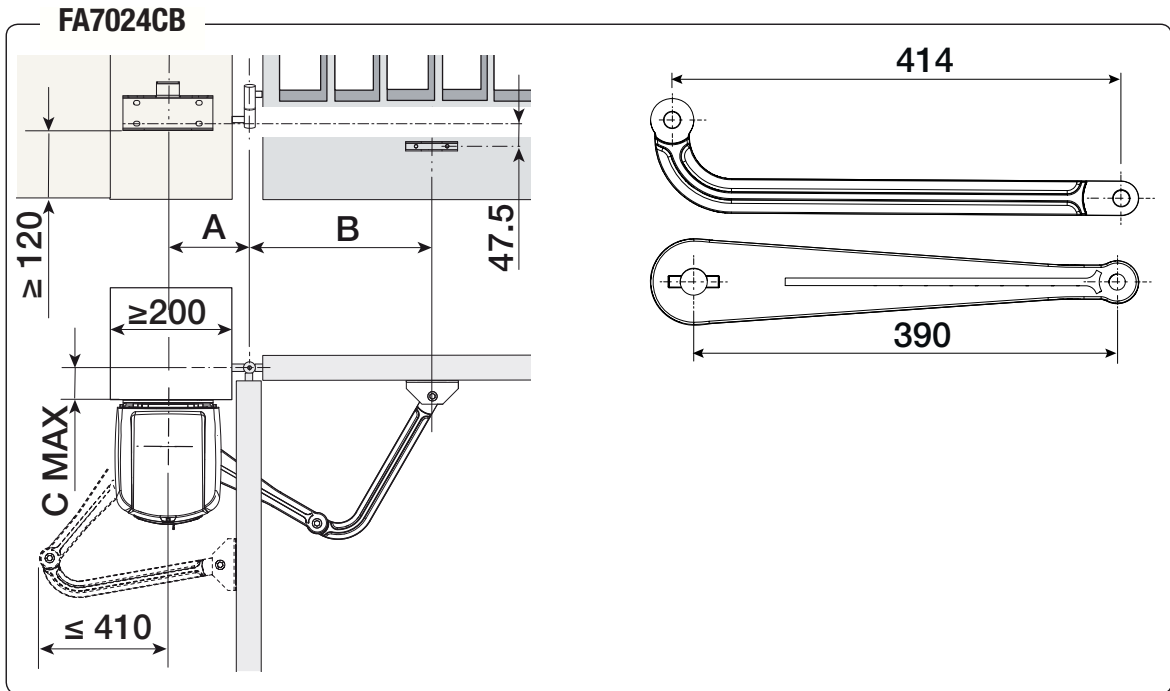

# 801XC-0070

**FA7024CB**

 (°)	A	B	C MAX
90	140	490	0 ÷ 300
90	160 ÷ 180	460	300
110	200 ÷ 220	470	0 ÷ 50

**FTX20DGC**

 (°)	A	B	C MAX
90	140 ÷ 210	540	0 ÷ 50
90	140 ÷ 200	510	75 ÷ 200
90	150 ÷ 180	510	225 ÷ 250
110	200 ÷ 220	480	0 ÷ 50