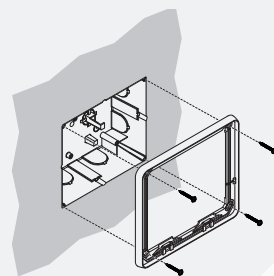

bianco Ice

nero Fusion

Caratteristiche tecniche

Funzioni

- ❖ Display LCD a colori da 4,3" 16:9 (Opale Wide) o da 3,5" 4:3 (Opale)
- ❖ Audio vivavoce Full-Duplex (Opale Wide) o Half Duplex (Opale)
- ❖ Apriporta
- ❖ Mute in conversazione
- ❖ Autoinserimento dei posti esterni con selezione ciclica
- ❖ 2 comandi per attivazione funzioni ausiliarie
- ❖ Esclusione suoneria con segnalazione luminosa
- ❖ 8 chiamate intercomunicanti
- ❖ Tasto "Panico" per la richiesta di soccorso al portiere
- ❖ Melodie programmabili
- ❖ Regolazione della luminosità, del contrasto e della saturazione colore
- ❖ Segreteria Videocitofonica con 10 messaggi audio + snapshot (Opale Wide)
- ❖ Zoom immagine
- ❖ Funzione apriporta automatico con programmazione settimanale (Opale Wide)
- ❖ Funzione risposta automatica (Opale Wide)
- ❖ Chiamata al Portiere (Aux2)
- ❖ Palleggio video Master/Slave fra derivati in chiamata contemporanea (Opale)

Dimensioni

(LxHxP) 158x138x9 mm versione da incasso

(LxHxP) 158x138x32 mm versione da parete

Dotazione aggiuntiva

Cornice bianca per la versione bianco Ice, nera per la versione nero Fusion (Opale Wide).

Installazione

I videocitofoni della linea Opale sono stati studiati per l'installazione ad incasso tramite scatola dedicata OPALESI. Le dimensioni compatte e l'adattabilità della staffa di montaggio alle più comuni scatole da incasso (503, 506E o scatola incasso Ophera PHI) consentono anche l'installazione a parete tramite il supporto OPALEKP.