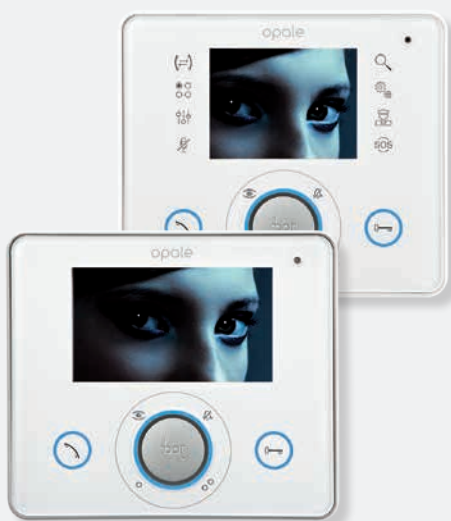

OPALE

Videocitofono vivavoce intercomunicante da incasso

Con la linea Opale, Bpt arricchisce la propria gamma di videocitofoni, proponendo un modello da incasso, elegante e discreto in ogni ambiente. Figlio dello stile e del design dei videocitofoni di ultima generazione, la nuova linea offre due modelli distinti: Opale e Opale Wide, che differiscono tra loro per la dimensione del display da 4,3" 16:9 o 3,5" 4:3, per i pulsanti "Touch Sensitive" che lasciano spazio al Touch Screen con tasti a scomparsa nel modello Wide e per alcune funzioni ausiliarie previste unicamente nel modello di punta, come la segreteria videocitofonica e la lista di chiamate da portiere.

bianco Ice

nero Fusion

Caratteristiche tecniche

Funzioni

- ❖ Display LCD a colori da 4,3" 16:9 (Opale Wide) o da 3,5" 4:3 (Opale)
- ❖ Audio vivavoce Full-Duplex (Opale Wide) o Half Duplex (Opale)
- ❖ Apriporta
- ❖ Mute in conversazione
- ❖ Autoinserimento dei posti esterni con selezione ciclica
- ❖ 2 comandi per attivazione funzioni ausiliarie
- ❖ Esclusione suoneria con segnalazione luminosa
- ❖ 8 chiamate intercomunicanti
- ❖ Tasto "Panico" per la richiesta di soccorso al portiere
- ❖ Melodie programmabili
- ❖ Regolazione della luminosità, del contrasto e della saturazione colore
- ❖ Segreteria Videocitofonica con 10 messaggi audio + snapshot (Opale Wide)
- ❖ Zoom immagine
- ❖ Funzione apriporta automatico con programmazione settimanale (Opale Wide)
- ❖ Funzione risposta automatica (Opale Wide)
- ❖ Chiamata al Portiere (Aux2)
- ❖ Palleggio video Master/Slave fra derivati in chiamata contemporanea (Opale)

Dimensioni

(LxHxP) 158x138x9 mm versione da incasso

(LxHxP) 158x138x32 mm versione da parete

Dotazione aggiuntiva

Cornice bianca per la versione bianco Ice, nera per la versione nero Fusion (Opale Wide).

Installazione