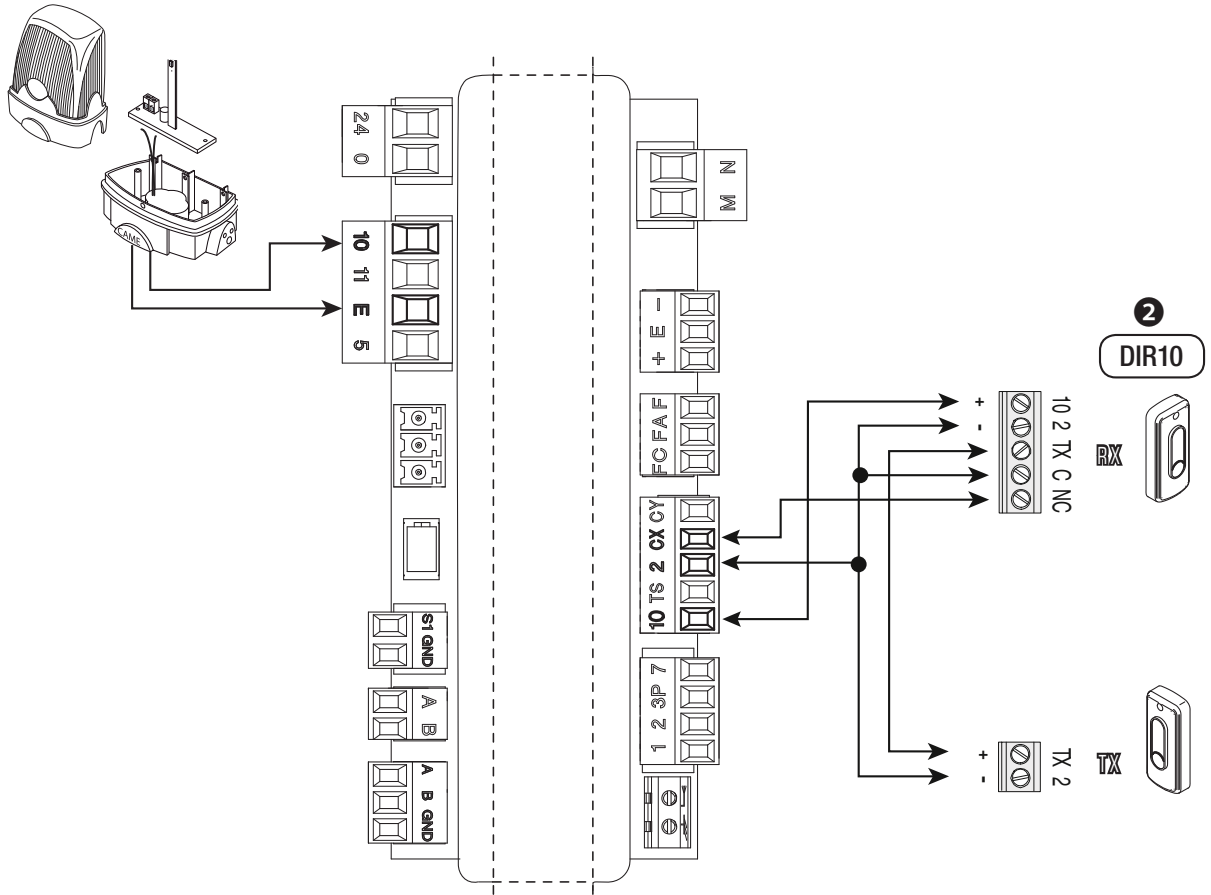

FA01010M4A

**8K01MS-003
8K01MS-004**

1

KLED24

2

**INSERIMENTO SCHEDA AF E MEMORY ROLL - FITTING THE AF CARD AND THE MEMORY ROLL
INSTALLATION CARTE AF ET MEMORY ROLL - 2_ УСТАНОВКА ПЛАТЫ AF И КАРТЫ ПАМЯТИ**

CE

OFF 1

MEMORY ROLL

ON 4

3

**CARICAMENTO MEMORY ROLL - LOADING THE MEMORY ROLL
CHARGEMENT MEMORY ROLL - ЗАГРУЗКА ДАННЫХ КАРТЫ ПАМЯТИ**

IT	Italiano
EN	English
FR	Français
RU	Русский

CAME S.P.A.
Via Martiri Della Libertà, 15
31030 - Dosson di Casier
Treviso - Italy