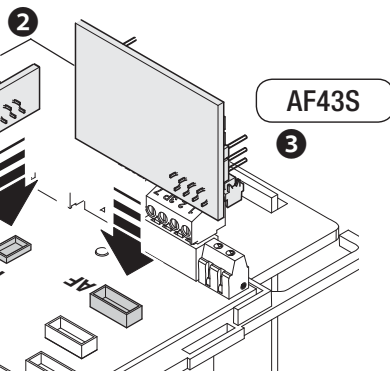

FA01010M4A

**8K01MS-003
8K01MS-004**

1

KLED24

2

**INSERIMENTO SCHEDA AF E MEMORY ROLL - FITTING THE AF CARD AND THE MEMORY ROLL
INSTALLATION CARTE AF ET MEMORY ROLL - 2_ УСТАНОВКА ПЛАТЫ AF И КАРТЫ ПАМЯТИ**

CE

OFF 1

MEMORY ROLL

ON 4

3

**CARICAMENTO MEMORY ROLL - LOADING THE MEMORY ROLL
CHARGEMENT MEMORY ROLL - ЗАГРУЗКА ДАННЫХ КАРТЫ ПАМЯТИ**

IT	Italiano
EN	English
FR	Français
RU	Русский

CAME S.P.A.
Via Martiri Della Libertà, 15
31030 - Dosson di Casier
Treviso - Italy